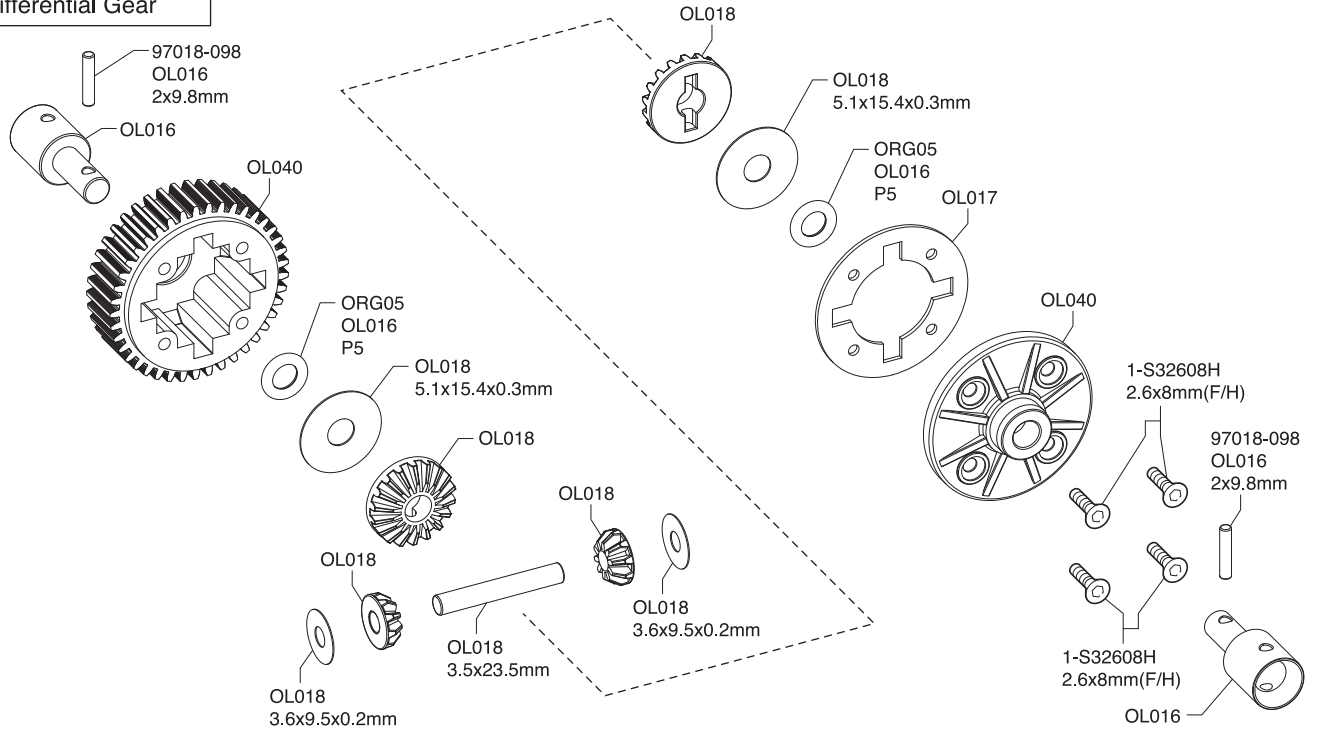

# 分解図 Exploded View

## ロールケージ Roll Cage

※一部パーツ販売していないパーツがあります。  
その場合、代替パーツ品番が記入されています。  
Note that some parts are not sold as spare parts!

OLW003CにはOLH001BKが一輪付属します。  
OLW003C includes 1 piece #OLH001BK wheel and a tire.

デフギヤ  
Differential Gear