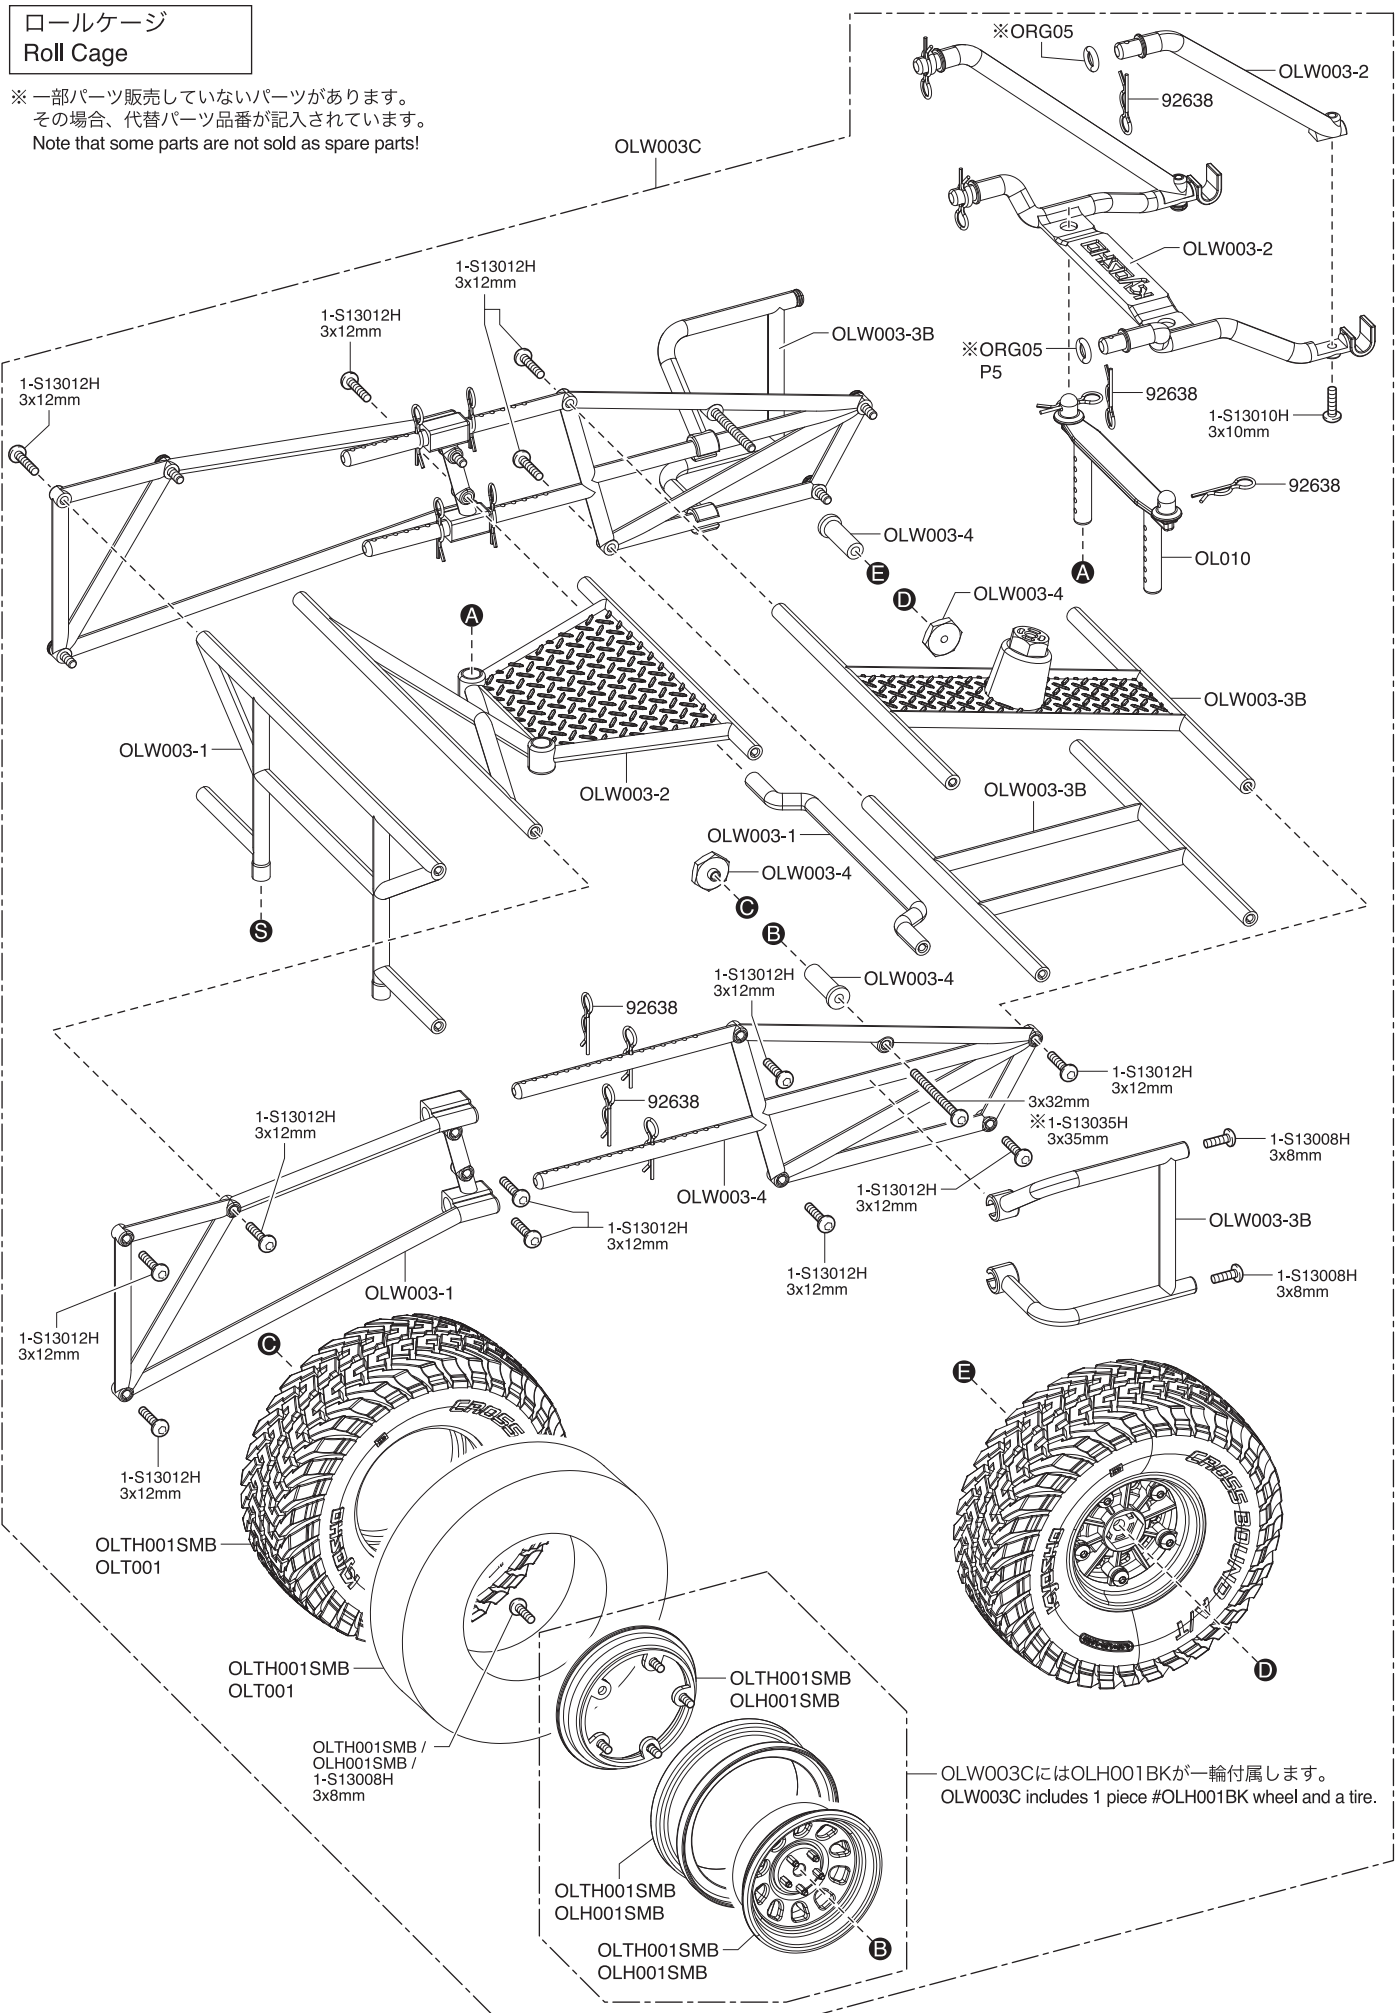

● 分解図  
EXPLODED VIEW

※一部パーツ販売していないパーツがあります。その場合、代替パーツ品番が記入されています。  
Note that some parts are not sold as spare parts!

# 分解図 Exploded View

## ロールケージ Roll Cage

※一部パーツ販売していないパーツがあります。  
その場合、代替パーツ品番が記入されています。  
Note that some parts are not sold as spare parts!

OLW003CにはOLH001BKが一輪付属します。  
OLW003C includes 1 piece #OLH001BK wheel and a tire.

デフギヤ  
Differential Gear