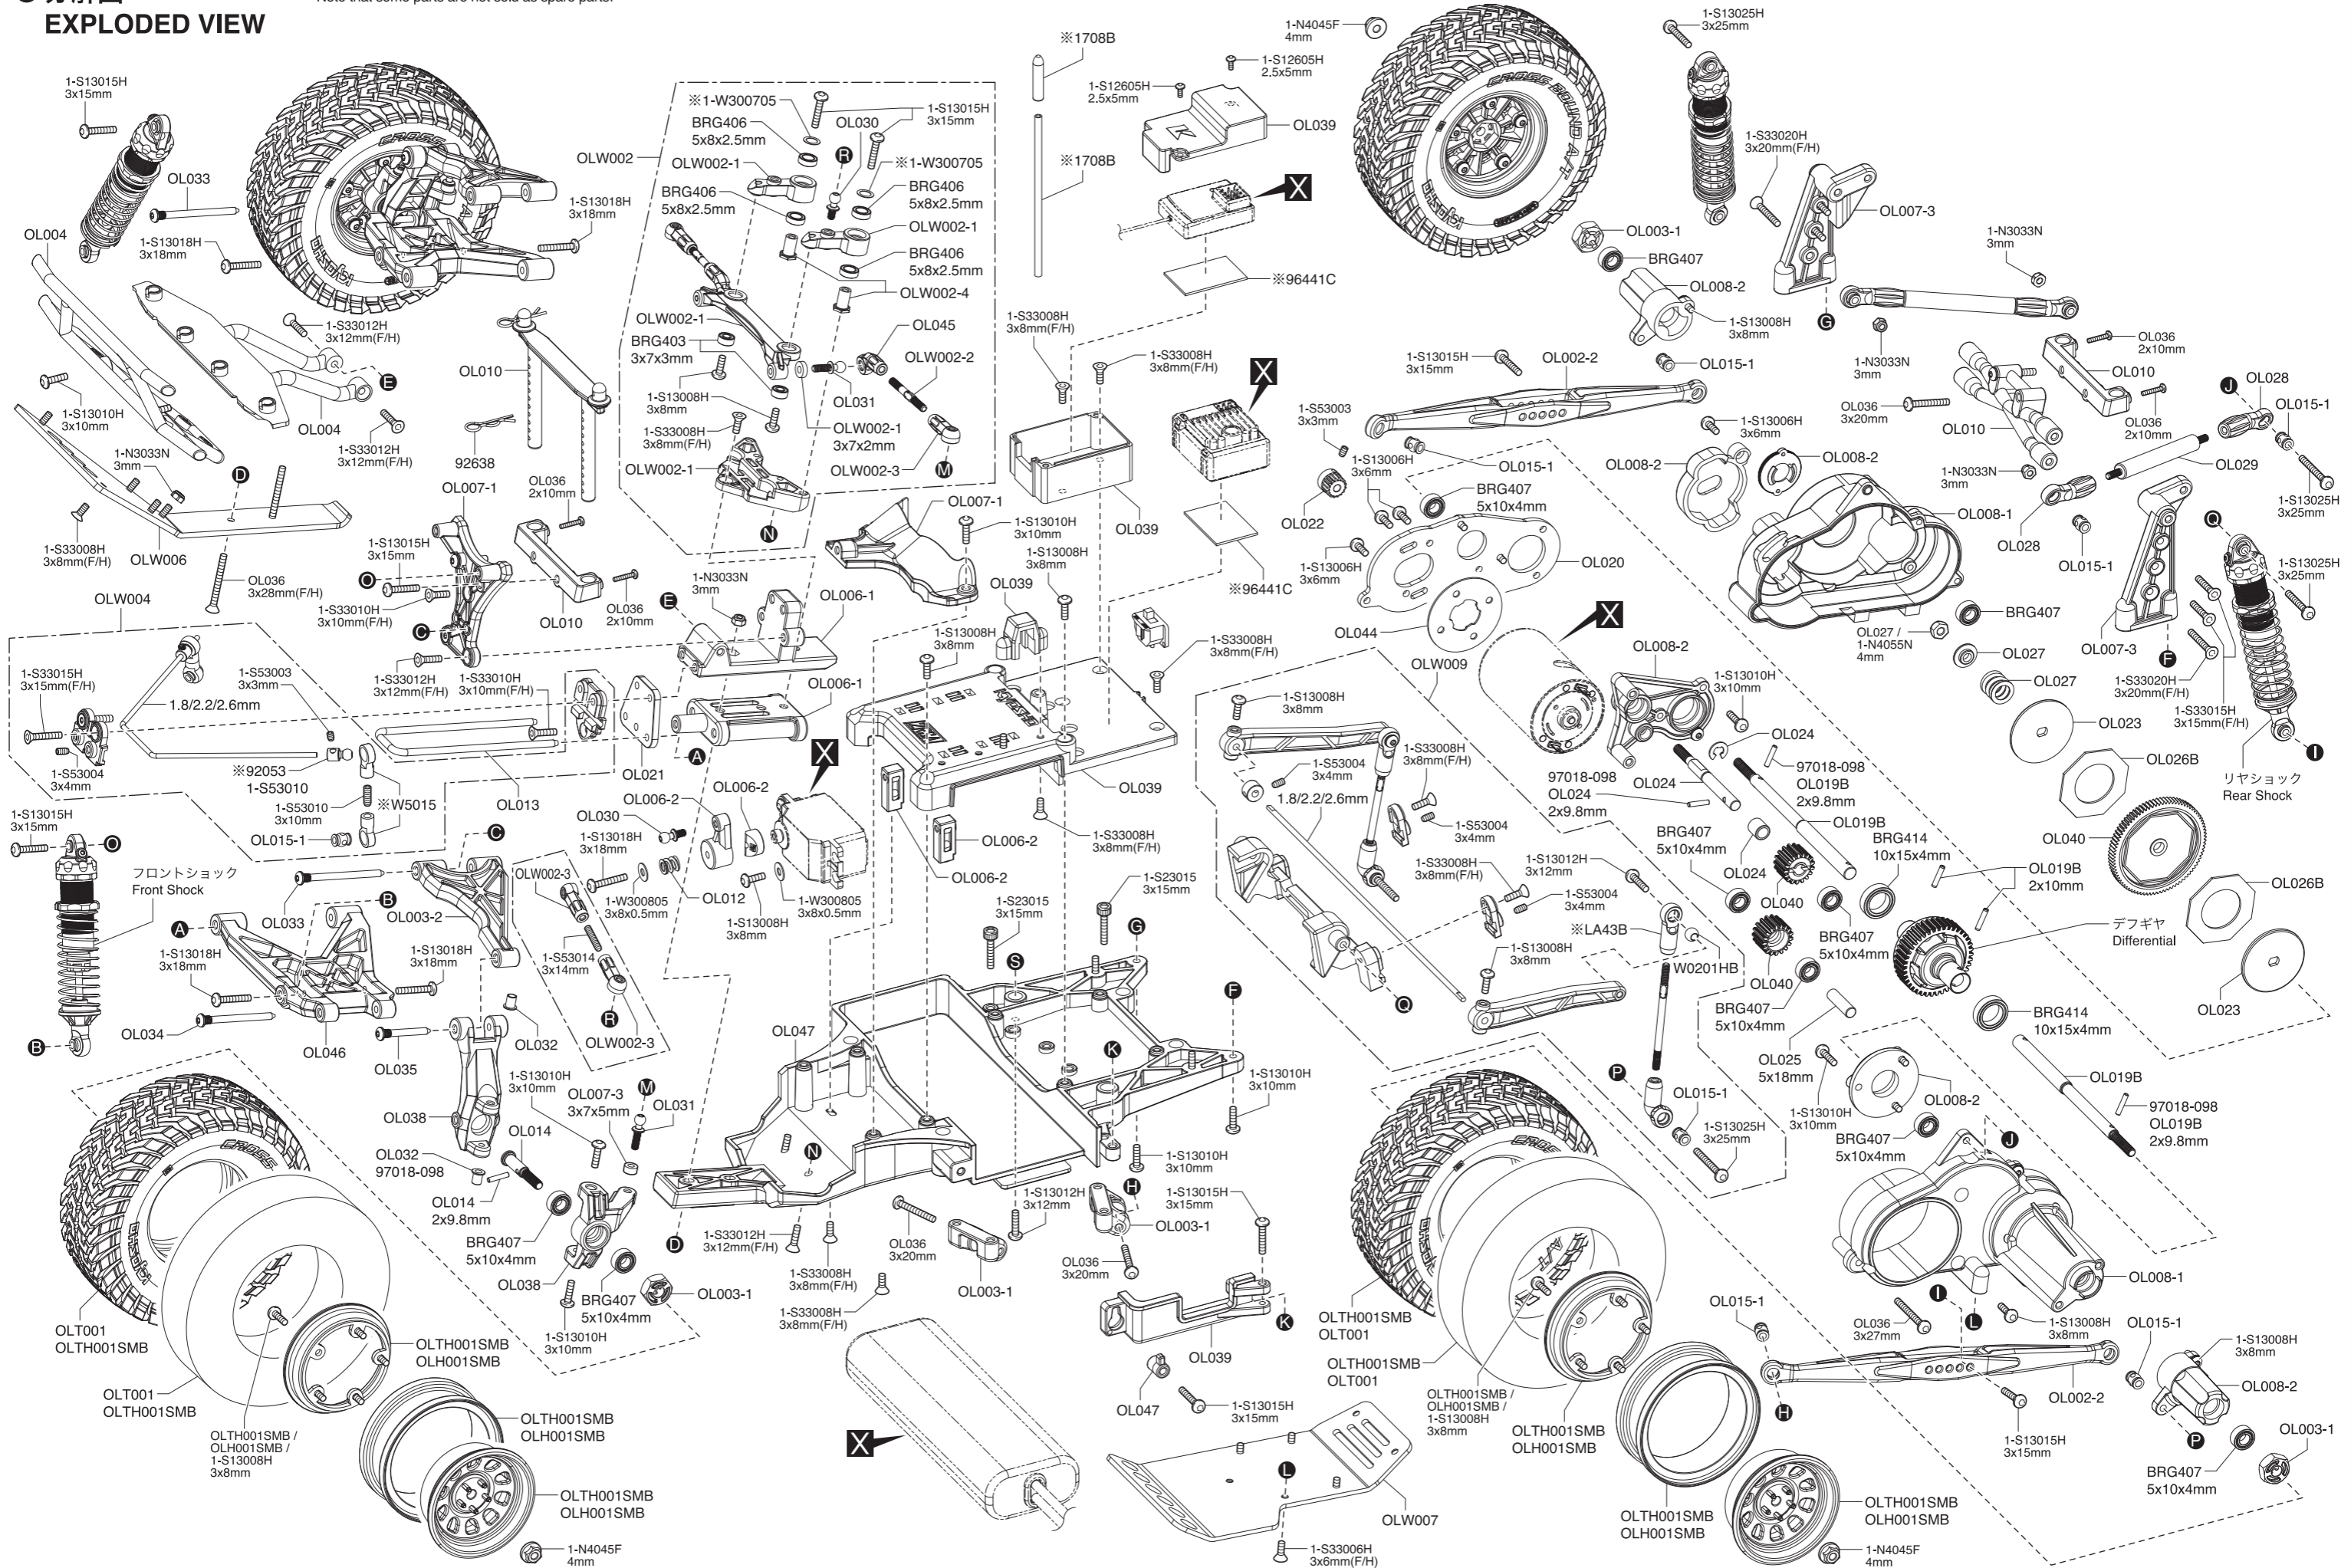

● 分解図  
EXPLODED VIEW

※一部パーツ販売していないパーツがあります。その場合、代替パーツ品番が記入されています。  
Note that some parts are not sold as spare parts!

# 分解図 Exploded View

## ロールケージ Roll Cage

※一部パーツ販売していないパーツがあります。  
その場合、代替パーツ品番が記入されています。  
Note that some parts are not sold as spare parts!

OLW003CにはOLH001BKが一輪付属します。  
OLW003C includes 1 piece #OLH001BK wheel and a tire.

デフギヤ  
Differential Gear