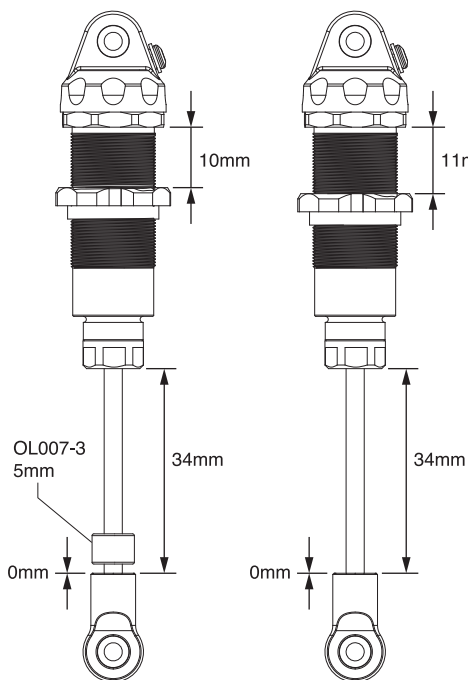

ショック
Shock

※一部パーツ販売していないパーツがあります。
その場合、代替パーツ品番が記入されています。
Note that some parts are not sold as spare parts!

< フロント >
< Front >

< リヤ >
< Rear >