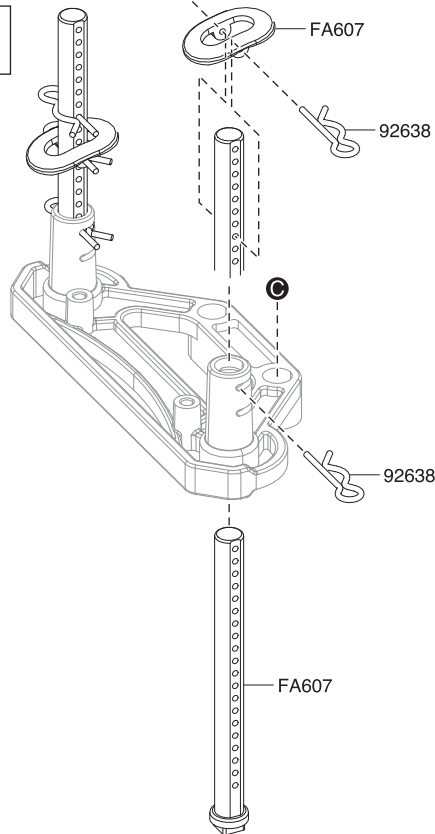

フロント (2)
Front (2)

※一部パーツ販売していないパーツがあります。
その場合、代替パーツ品番が記入されています。
Note that some parts are not sold as spare parts!

※ボディによって組み付け方が変わります。
The installation method differs depending on the body shell.

▶ **OP** の印が付いたパーツはオプションパーツをご利用ください。
The optional parts should be used for the parts marked with **OP**.

リヤ (2)
Rear (2)

※一部パーツ販売していないパーツがあります。
その場合、代替パーツ品番が記入されています。
Note that some parts are not sold as spare parts!

※ボディによって組み付け方が変わります。
The installation method differs depending on the body shell.

▶ **OP** の印が付いたパーツはオプションパーツをご利用ください。
The optional parts should be used for the parts marked with **OP**.

ギヤボックス
Gear Box

スプールデフ
Spool Differential

ダンパー
Shock Absorber

フロントボディマウント
Front Body Mount

リヤボディマウント
Rear Body Mount