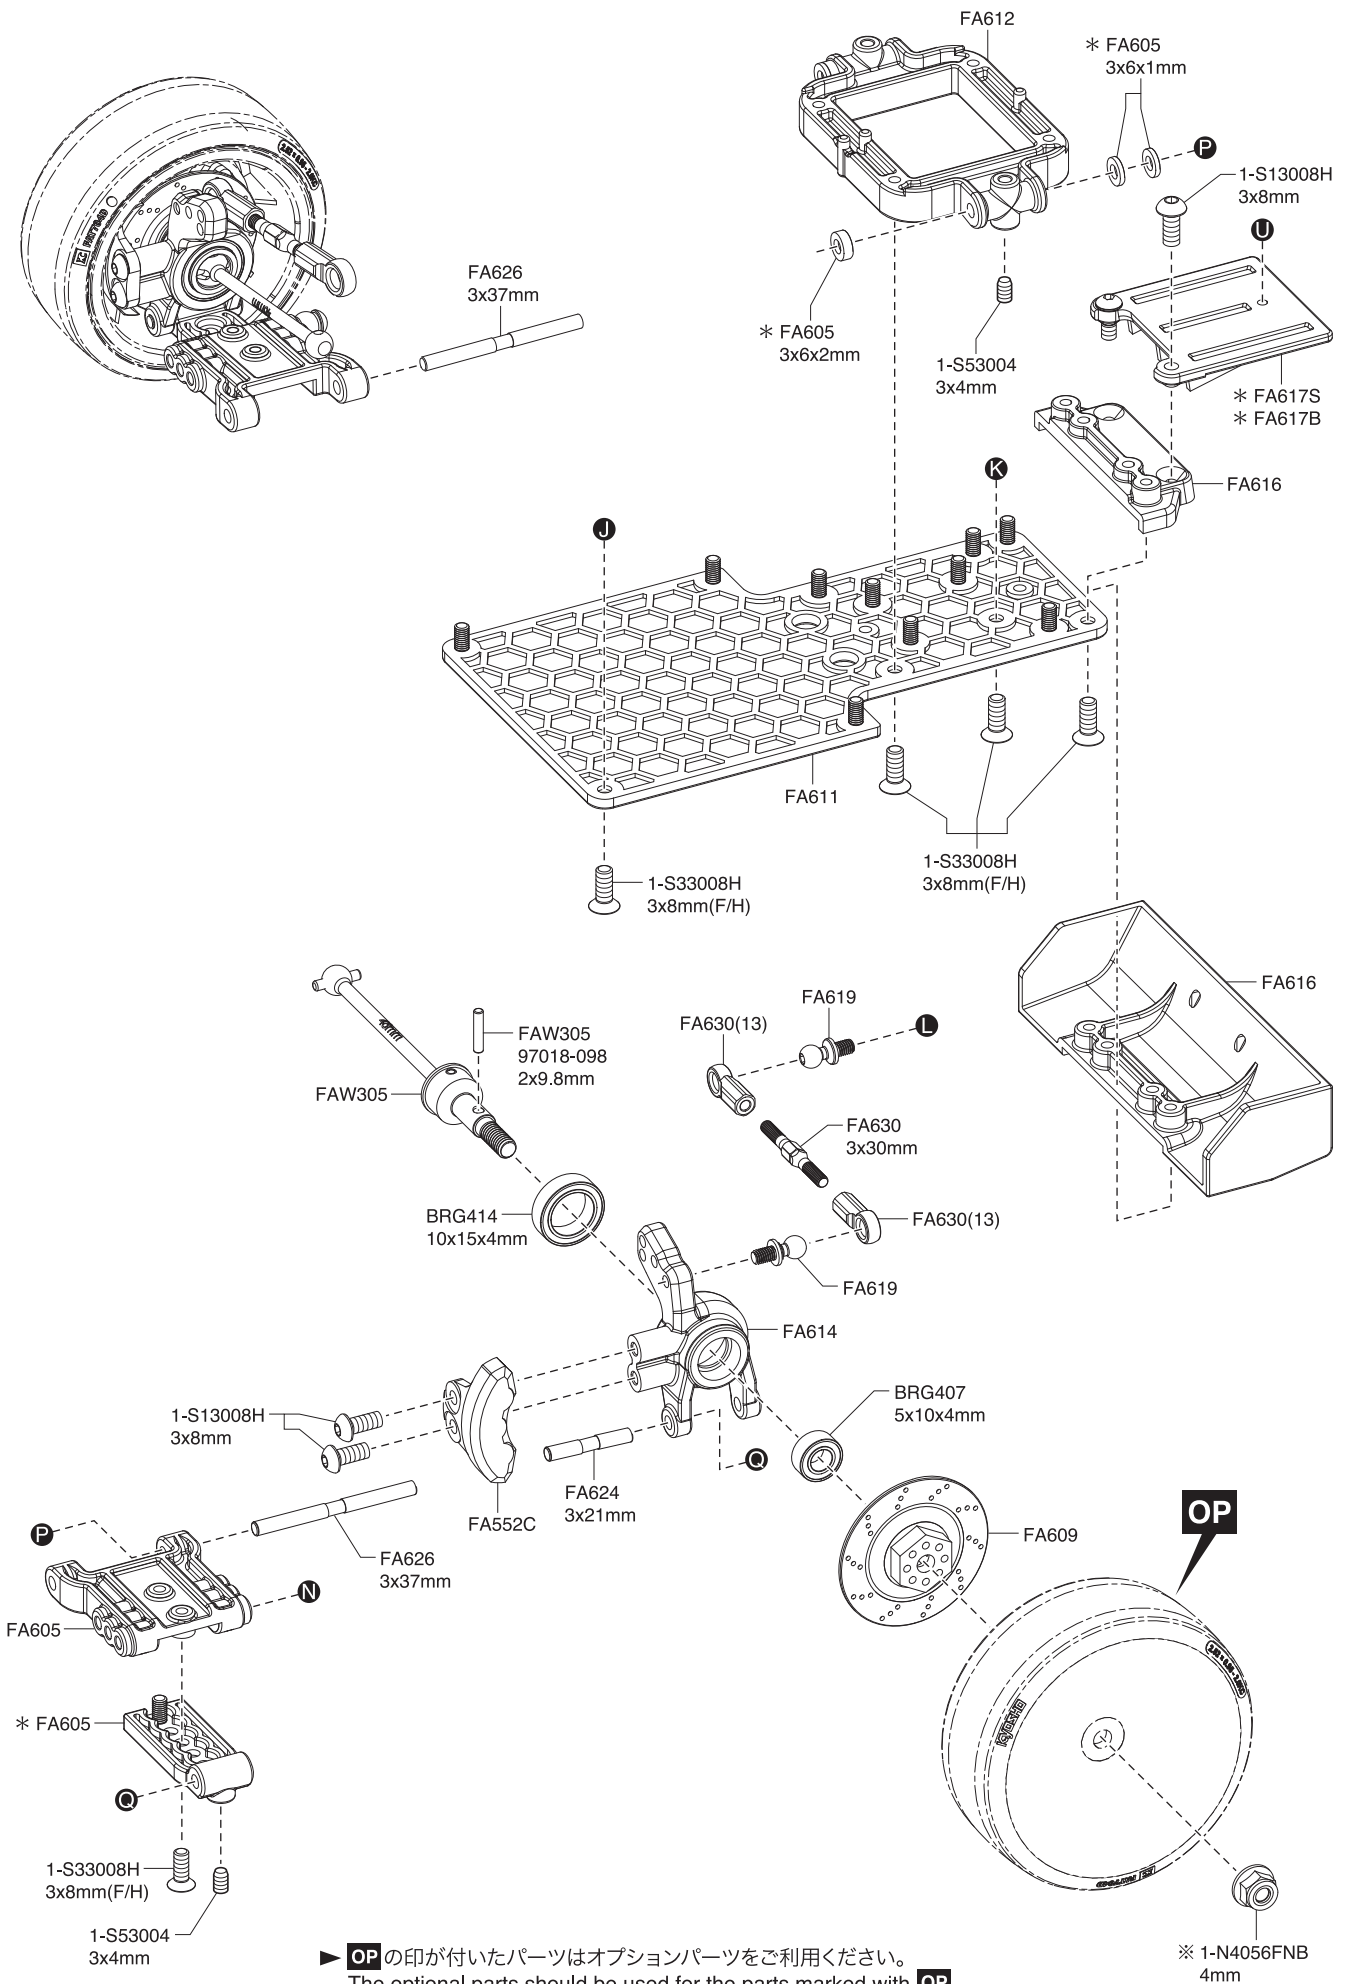

フロント (2)
Front (2)

※一部パーツ販売していないパーツがあります。
その場合、代替パーツ品番が記入されています。
Note that some parts are not sold as spare parts!

※ボディによって組み付け方が変わります。
The installation method differs depending on the body shell.

▶ **OP** の印が付いたパーツはオプションパーツをご利用ください。
The optional parts should be used for the parts marked with **OP**.

リヤ (2)
Rear (2)

※一部パーツ販売していないパーツがあります。
その場合、代替パーツ品番が記入されています。
Note that some parts are not sold as spare parts!

※ボディによって組み付け方が変わります。
The installation method differs depending on the body shell.

▶ **OP** の印が付いたパーツはオプションパーツをご利用ください。
The optional parts should be used for the parts marked with **OP**.

ギヤボックス
Gear Box

スプールデフ
Spool Differential

ダンパー
Shock Absorber

フロントボディマウント
Front Body Mount

リヤボディマウント
Rear Body Mount