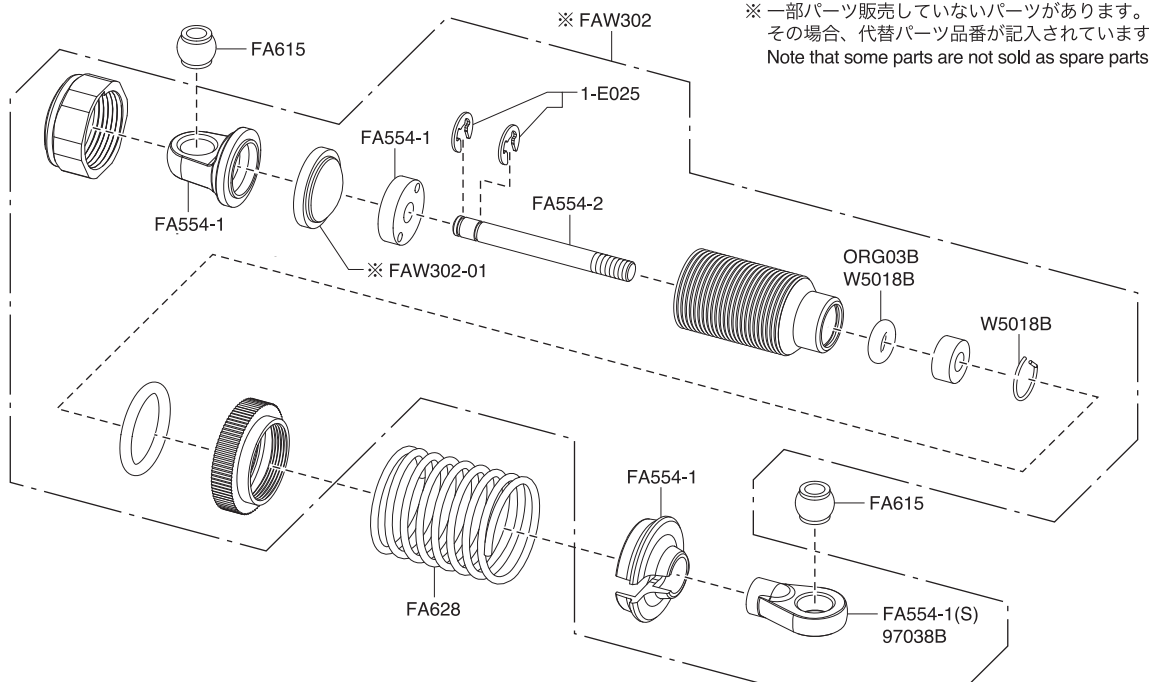

フロント (2)
Front (2)

※一部パーツ販売していないパーツがあります。
その場合、代替パーツ品番が記入されています。
Note that some parts are not sold as spare parts!

※ボディによって組み付け方が変わります。
The installation method differs depending on the body shell.

▶ **OP** の印が付いたパーツはオプションパーツをご利用ください。
The optional parts should be used for the parts marked with **OP**.

リヤ (2)
Rear (2)

※一部パーツ販売していないパーツがあります。
その場合、代替パーツ品番が記入されています。
Note that some parts are not sold as spare parts!

※ボディによって組み付け方が変わります。
The installation method differs depending on the body shell.

▶ **OP** の印が付いたパーツはオプションパーツをご利用ください。
The optional parts should be used for the parts marked with **OP**.

ギヤボックス
Gear Box

スプールデフ
Spool Differential

ダンパー
Shock Absorber

フロントボディマウント
Front Body Mount

リヤボディマウント
Rear Body Mount