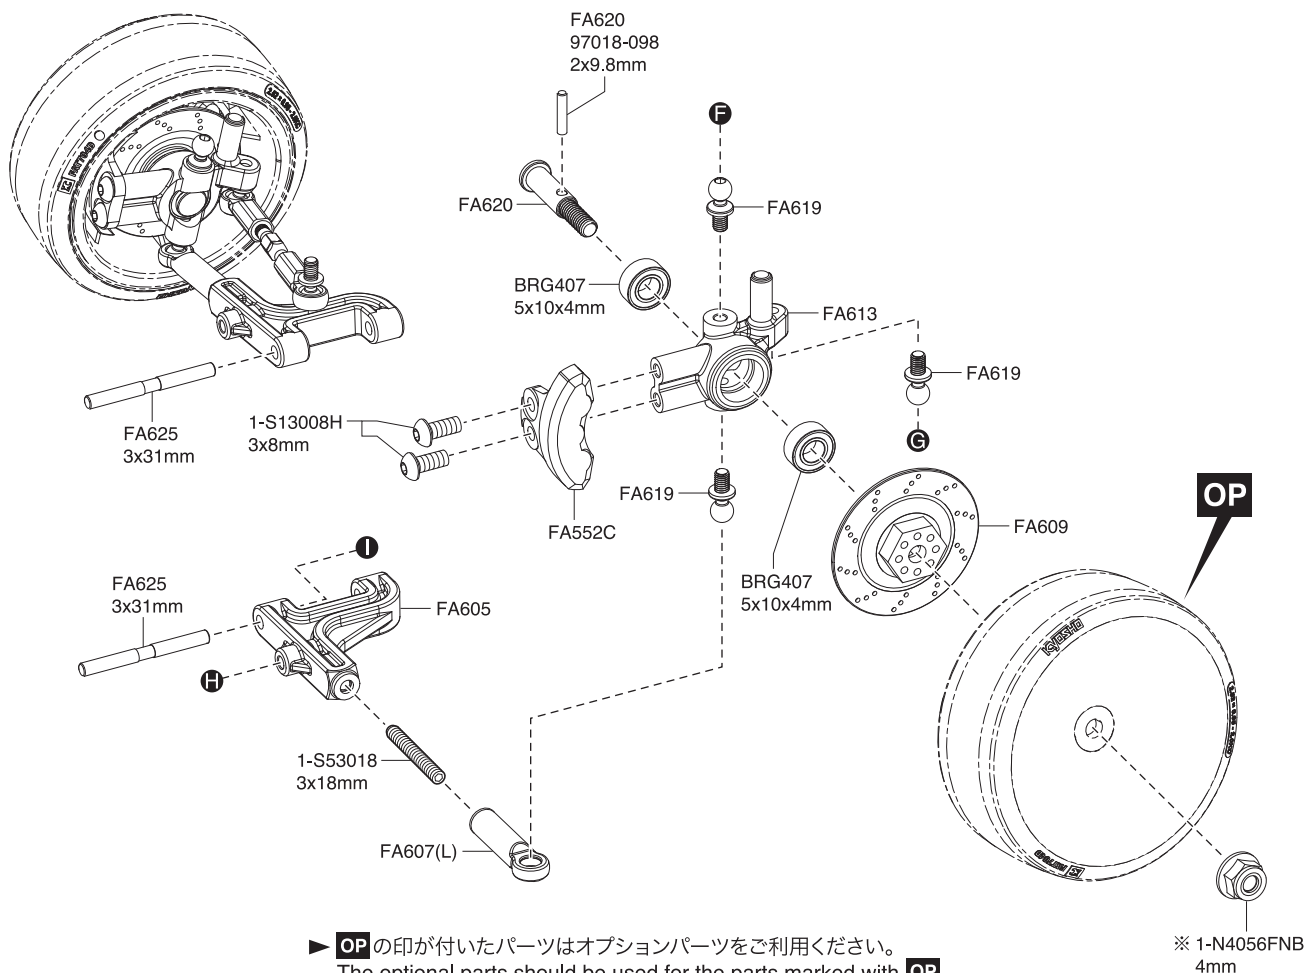

フロント (2)
Front (2)

※一部パーツ販売していないパーツがあります。
その場合、代替パーツ品番が記入されています。
Note that some parts are not sold as spare parts!

※ボディによって組み付け方が変わります。
The installation method differs depending on the body shell.

▶ **OP** の印が付いたパーツはオプションパーツをご利用ください。
The optional parts should be used for the parts marked with **OP**.

リヤ (2)
Rear (2)

※一部パーツ販売していないパーツがあります。
その場合、代替パーツ品番が記入されています。
Note that some parts are not sold as spare parts!

※ボディによって組み付け方が変わります。
The installation method differs depending on the body shell.

▶ **OP** の印が付いたパーツはオプションパーツをご利用ください。
The optional parts should be used for the parts marked with **OP**.

ギヤボックス
Gear Box

スプールデフ
Spool Differential

ダンパー
Shock Absorber

フロントボディマウント
Front Body Mount

リヤボディマウント
Rear Body Mount